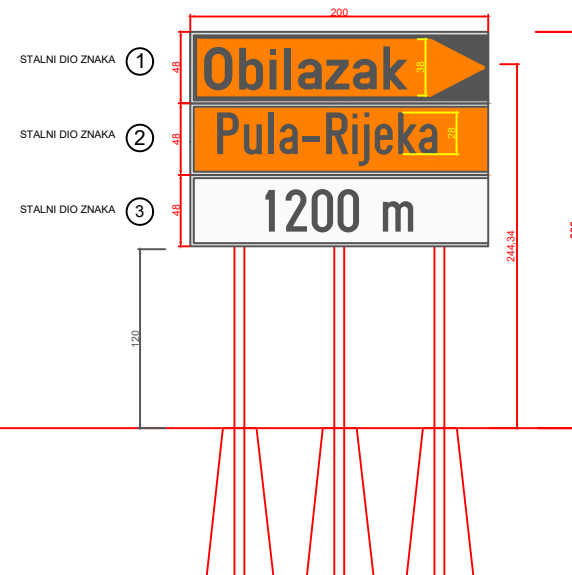

**B1\_1**

**B1\_2**

**B1\_3**

Klasični preklapni znak. Aktivira se isključivo kada je zatvoren smjer prema Rijeci. Ukoliko je zatvoren smjer prema Zagrebu, fizički će biti zatvoren kolnički trak i sav promet će se preusmjeravati na NP Bosiljevo, a obzirom da je lokacija predmetnog znaka na početku trake za odvajanje prema NP Bosiljevo, isti ne bi imao svrhu da se dodatno postavlja oznaka obilaska za Zagreb. Oznaka znaka na nacrtima je B1\_3.

*Detalji prometnih znakova na zapadnom privozu čvorišta Bosiljevo I (A1)*