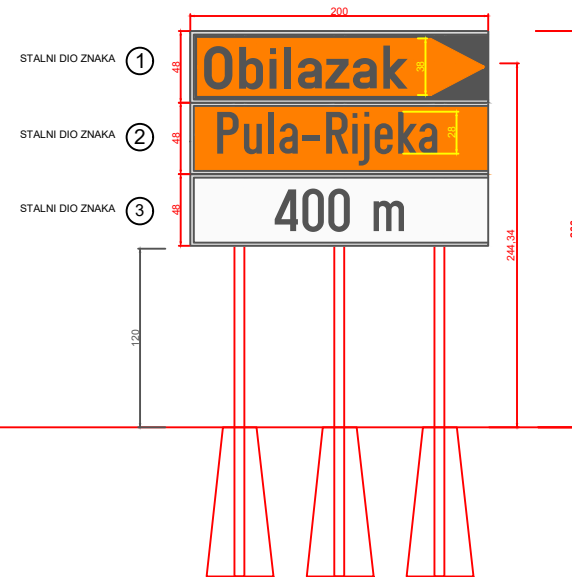

**B1\_1**

**B1\_2**

**B1\_3**

Klasični preklapni znak. Aktivira se isključivo kada je zatvoren smjer prema Rijeci. Ukoliko je zatvoren smjer prema Zagrebu, fizički će biti zatvoren kolnički trak i sav promet će se preusmjeravati na NP Bosiljevo, a obzirom da je lokacija predmetnog znaka na početku trake za odvajanje prema NP Bosiljevo, isti ne bi imao svrhu da se dodatno postavlja oznaka obilaska za Zagreb. Oznaka znaka na nacrtima je B1\_3.

*Detalji prometnih znakova na zapadnom privozu čvorišta Bosiljevo I (A1)*