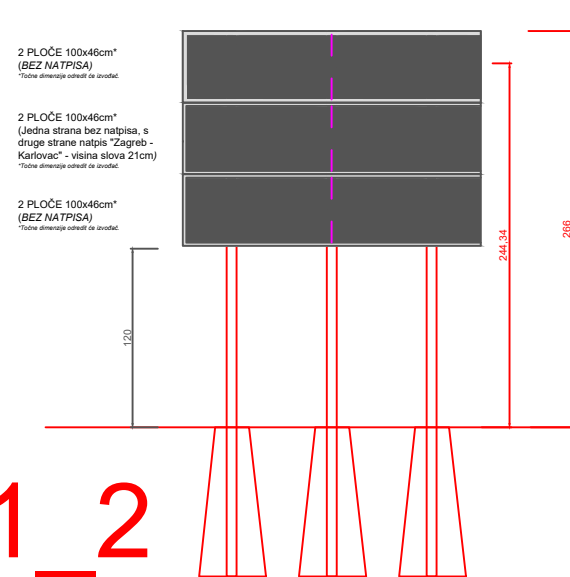

**B1\_1**

**B1\_2**

**B1\_3**

Klasični preklapni znak. Aktivira se isključivo kada je zatvoren smjer prema Rijeci. Ukoliko je zatvoren smjer prema Zagrebu, fizički će biti zatvoren kolnički trak i sav promet će se preusmjeravati na NP Bosiljevo, a obzirom da je lokacija predmetnog znaka na početku trake za odvajanje prema NP Bosiljevo, isti ne bi imao svrhu da se dodatno postavlja oznaka obilaska za Zagreb. Oznaka znaka na nacrtima je B1\_3.