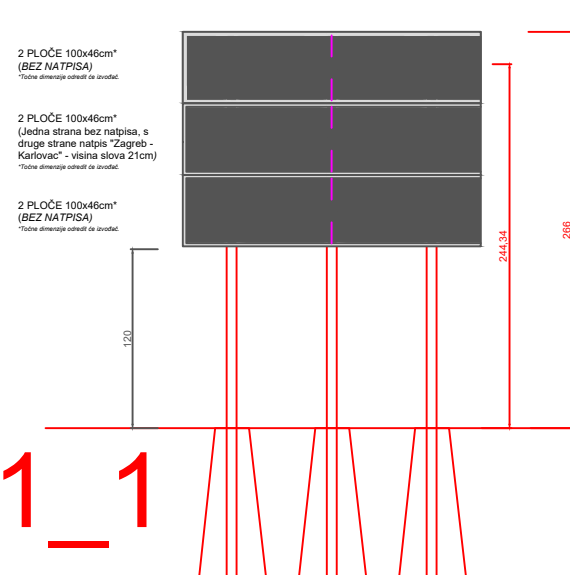

**B1\_1**

**B1\_2**

**B1\_3**

Klasični preklapni znak. Aktivira se isključivo kada je zatvoren smjer prema Rijeci. Ukoliko je zatvoren smjer prema Zagrebu, fizički će biti zatvoren kolnički trak i sav promet će se preusmjeravati na NP Bosiljevo, a obzirom da je lokacija predmetnog znaka na početku trake za odvajanje prema NP Bosiljevo, isti ne bi imao svrhu da se dodatno postavlja oznaka obilaska za Zagreb. Oznaka znaka na nacrtima je B1\_3.