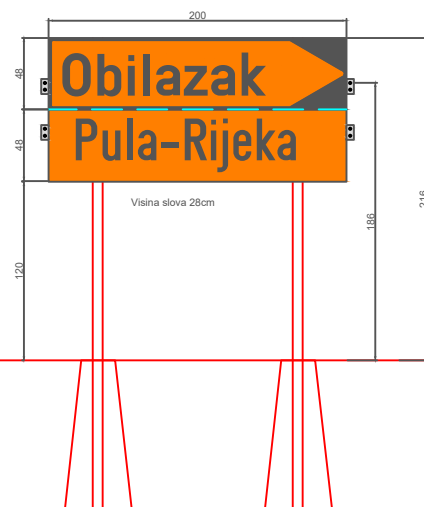

**B1\_1**

**B1\_2**

**B1\_3**

Klasični preklapni znak. Aktivira se isključivo kada je zatvoren smjer prema Rijeci. Ukoliko je zatvoren smjer prema Zagrebu, fizički će biti zatvoren kolnički trak i sav promet će se preusmjeravati na NP Bosiljevo, a obzirom da je lokacija predmetnog znaka na početku trake za odvajanje prema NP Bosiljevo, isti ne bi imao svrhu da se dodatno postavlja oznaka obilaska za Zagreb. Oznaka znaka na nacrtima je B1\_3.

*Detalji prometnih znakova na zapadnom privozu čvorišta Bosiljevo I (A1)*