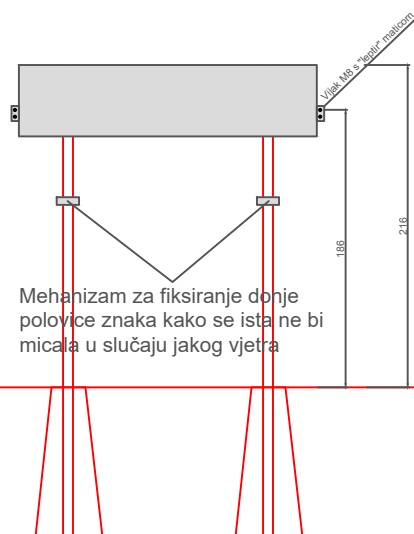

**B1\_1**

**B1\_2**

**B1\_3**

Klasični preklapni znak. Aktivira se isključivo kada je zatvoren smjer prema Rijeci. Ukoliko je zatvoren smjer prema Zagrebu, fizički će biti zatvoren kolnički trak i sav promet će se preusmjeravati na NP Bosiljevo, a obzirom da je lokacija predmetnog znaka na početku trake za odvajanje prema NP Bosiljevo, isti ne bi imao svrhu da se dodatno postavlja oznaka obilaska za Zagreb. Oznaka znaka na nacrtima je B1\_3.