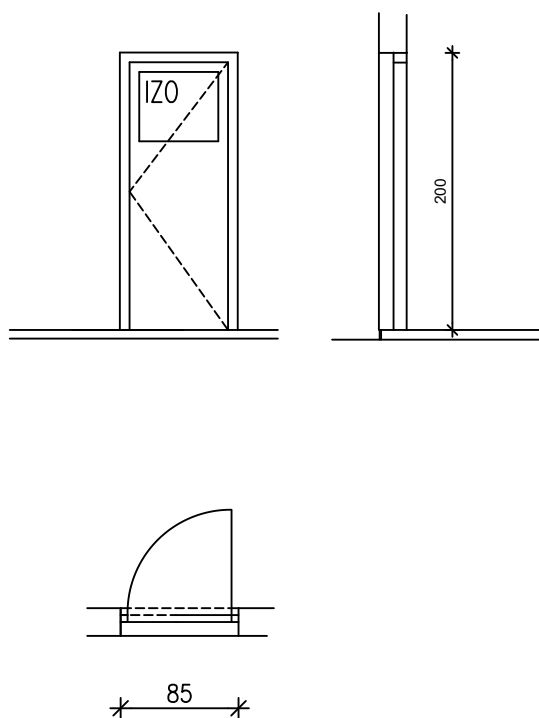

2

JEDNOKRILNA OSTAKLJENA VRATA, NA PROSTORIJI OPREME PRAONICE
SVE KOMPLET SA DOBAVOM, UGRADBOM, OKOVOM I OSTAKLJENJEM IZO
STAKLOM, FIKSNO. SA UREĐAJEM ZA FIKSIRANJEM VRATA U OTVORENOM
STANJU.

SVE PREMA OPĆIM UVJETIMA I UPUTAMA PROJEKTANTA

– zidarski otvor vel. 85/200 cm

vrata lijeva kom 1

SVE MJERE KONTROLIRATI U NARAVI !